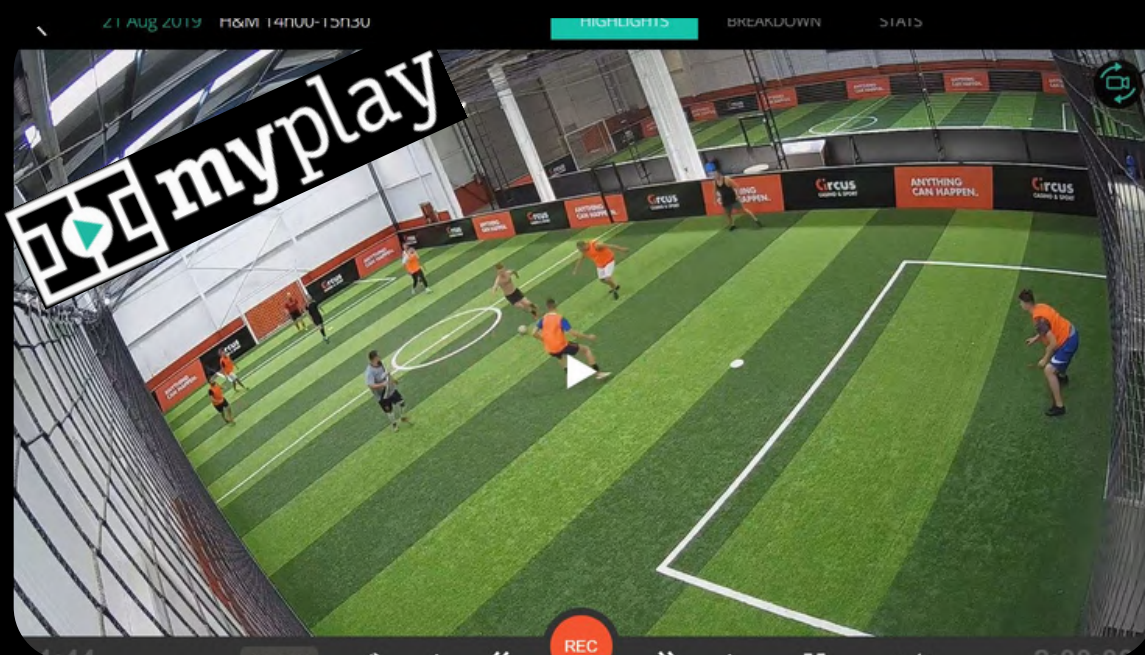

FORMULE LUNCH
1 BOISSON + 1 PIZZA
POUR 10€

ZONE LOISIRS & RETRANSMISSION DES MATCHS

- LA DETENTE ET L'ESPRIT CONVIVAL CONTINUENT DANS LA ZONE ARCADE
- PARFAIT POUR LA 3EME MI-TEMPS OU POUR LES MOINS SPORTIFS
- SUIVEZ L'ACTUALITE FOOT INTERNATIONALE EN LIVE SUR PLUSIEURS ECRANS

L AMOUR DU SERVICE PARFAIT

REVIVEZ VOS MATCHS ENTRE COLLEGUES
GRACE A NOTRE **SYSTEME DE CAMERAS**

RESERVEZ RAPIDEMENT ET FACILEMENT GRACE
A NOTRE **APPLICATION EN LIGNE**

TOUJOURS PRET A VOUS ACCUEILLIR GRACE A
NOS HORAIRES 7/7