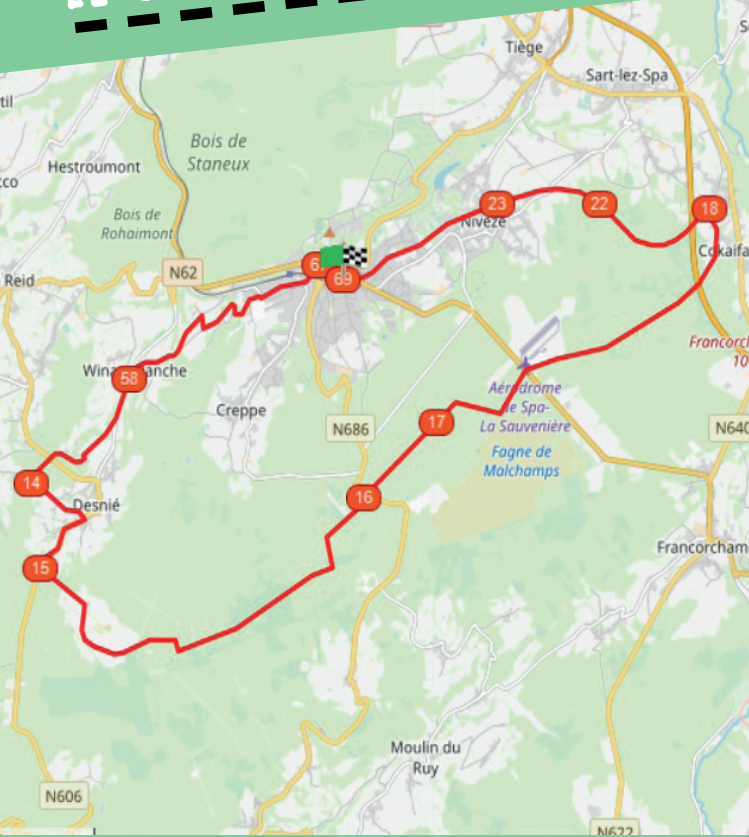

# LE GRAND TOUR DE SPA #32KM

© FTPL P.Fagnoul

Départ Rue du Waux-Hall, 4900 Spa  
Suivre les points-nœuds suivants :

DIFFICULTÉ : MOYENNE - DÉNIVELÉ : -10M

POINTSNOEUDS-PROVINCEDELIEGE.BE

 POINTSNOEUDS.PROVINCEDELIEGE

# LE GRAND TOUR DE SPA #32KM

RÉSEAU

POINTS-NOEUDS

Province de Liège

POINTSNOEUDS-PROVINCEDELIEGE.BE

POINTSNOEUDS.PROVINCEDELIEGE

Province de Liège

Liège  
Europe  
Métropole